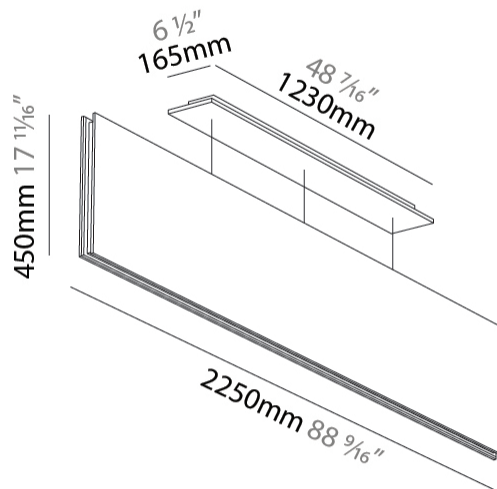

1. To build a product code in our configurator select the specify button on the base model # product page
2. To build a manual product code on this datasheet choose from the options listed below in blue font and add the suffix to the base model #

GENERAL

Series: Lullaby
Brand: Prolicht
Division: Architectural
Mounting Type: Suspension
Mounting Location: Ceiling
Subcategory: Acoustic

PHYSICAL

Shape: Rectangle
Length (mm): 2250
Length (in): 88 ⁹/₁₆"
Width (mm): 50
Width (in): 1 ¹⁵/₁₆"
Height (mm): 450
Height (in): 17 ¹¹/₁₆"
Light Distribution: Direct
Fixture Finish: [ANC](#) / [ASH](#) / [BNA](#) / [BTC](#) / [BZE](#) / [CEL](#) / [EGG](#) / [EVG](#) / [FOG](#) / [FOS](#) / [FST](#) / [FUA](#) / [IRI](#) / [IRO](#) / [KHA](#) / [LIC](#) / [LIM](#) / [MER](#) / [MSN](#) / [MUS](#) / [ONX](#) / [PEA](#) / [PLU](#) / [POL](#) / [PPY](#) / [RAY](#) / [ROY](#) / [RST](#) / [STE](#) / [SWD](#) / [TAN](#) / [TAU](#)
Fixture Material: Aluminum
Cable Details: 2,000mm / 6,000mm Transparent Cable

ELECTRICAL

Lamp Type: LED
Input Wattage (W): 47
Total Output Wattage (W): 42.7
Dimming: [Non-Dimmable](#) / [0-10V Dimming](#)
Driver Included: Yes
Driver Location: Integrated
Driver Type: Constant Current - Universal
Driver Class: Class 2
Input Voltage (V): 120 - 277

LED

Color Temperature (°K): [2700](#) / [3000](#) / [3500](#) / [4000](#)
Max. Delivered Lumen (lm): 6286 / 6378 / 6445 / 6562
Nominal Lumen (lm): 7510 / 7620 / 7700 / 7840
CRI: >90 CRI
Lamp Life (hrs): 80000

OPTICAL

Beam Angle: 80

RATINGS AND CERTIFICATIONS

Certified By: Certified for North American Standards
IP rating: IP20