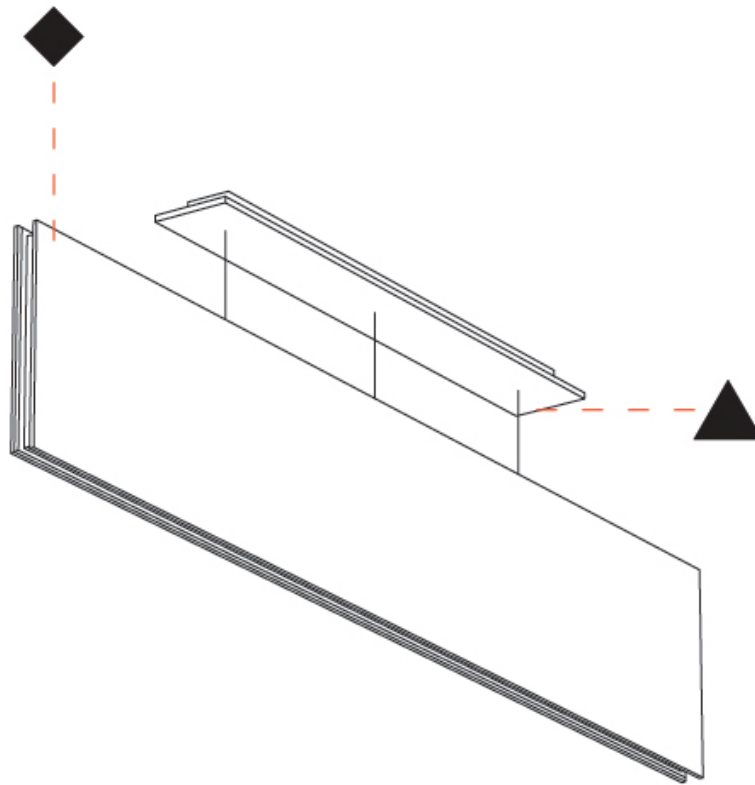

A300697-

PROJECT

TYPE

SPECIFIER

QUANTITY

DATE

A